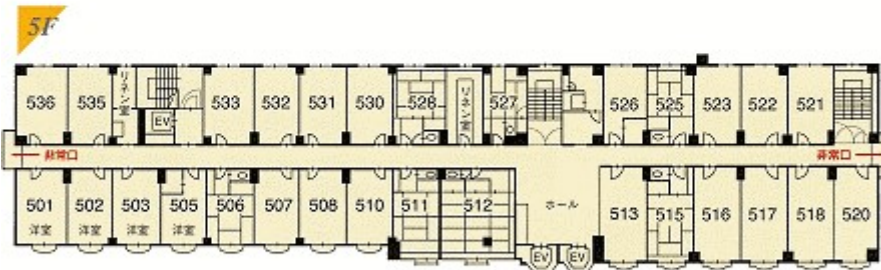

火災警報装置・消火栓

展望大浴場

監視カメラ・集中管理システム

和室

Aタイプ
和室8帖
(洗面・トイレ)

Bタイプ
和室10帖
(洗面・トイレ)

Cタイプ
和室6帖
(バス・トイレ)

Eタイプ
和室15帖
(洗面・トイレ)

洋室

Dタイプ
ツインルーム
(バス・トイレ)

政府登録国際観光旅館 竜王プリンスホテル
〒381-0405 長野県下高井郡山ノ内町夜間瀬11700-31 TEL0269-33-6011(代) FAX0269-33-7226

Copyright(C) RyuoPrinceHotel. Allrights reserved.