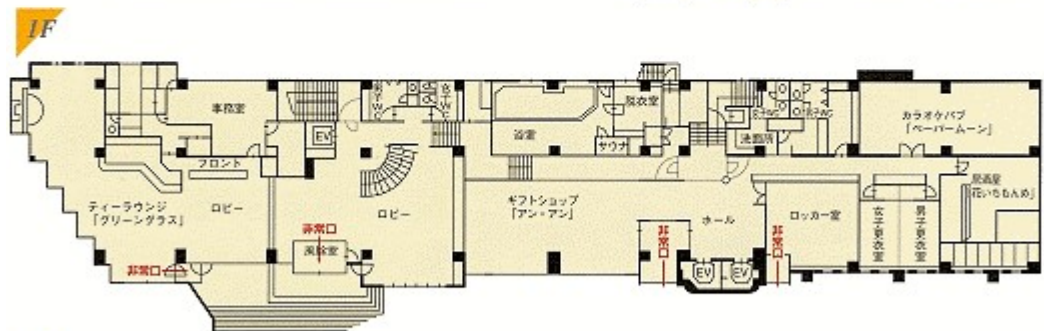

館内のご案内

当ホテルは、地下1階・地上9階建ての全館暖房完備のリゾートホテルです。
 600名様収容の館内は機能的に設計され、火災予防には万全を期しておりますので、安心してご宿泊いただけます。

施設概要

【収容人員】

全102ルーム450名様

【客室】

和室97、和洋室1、ツインルーム4

全室トイレ・洗面、TV、電話、金庫、冷暖房付 ※一部バス付きあり

火災警報装置・消火栓

展望大浴場

監視カメラ・集中管理システム

和室

Aタイプ
和室8帖
(洗面・トイレ)

Bタイプ
和室10帖
(洗面・トイレ)

Cタイプ
和室6帖
(バス・トイレ)

Eタイプ
和室15帖
(洗面・トイレ)

洋室

Dタイプ
ツインルーム
(バス・トイレ)

政府登録国際観光旅館 竜王プリンスホテル
〒381-0405 長野県下高井郡山ノ内町夜間瀬11700-31 TEL0269-33-6011(代) FAX0269-33-7226

Copyright(C) RyuoPrinceHotel. Allrights reserved.