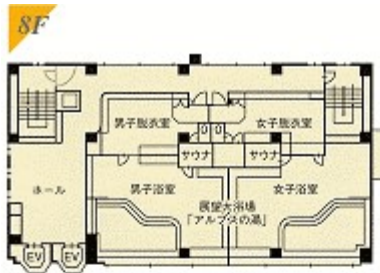

館内のご案内

当ホテルは、地下1階・地上9階建ての全館暖房完備のリゾートホテルです。
 600名様収容の館内は機能的に設計され、火災予防には万全を期しておりますので、安心してご宿泊いただけます。

施設概要

【収容人員】

全102ルーム450名様

【客室】

和室97、和洋室1、ツインルーム4

全室トイレ・洗面、TV、電話、金庫、冷暖房付 ※一部バス付きあり

火災警報装置・消火栓

展望大浴場

監視カメラ・集中管理システム

和室

Aタイプ
和室8帖
(洗面・トイレ)

Bタイプ
和室10帖
(洗面・トイレ)

Cタイプ
和室6帖
(バス・トイレ)

Eタイプ
和室15帖
(洗面・トイレ)