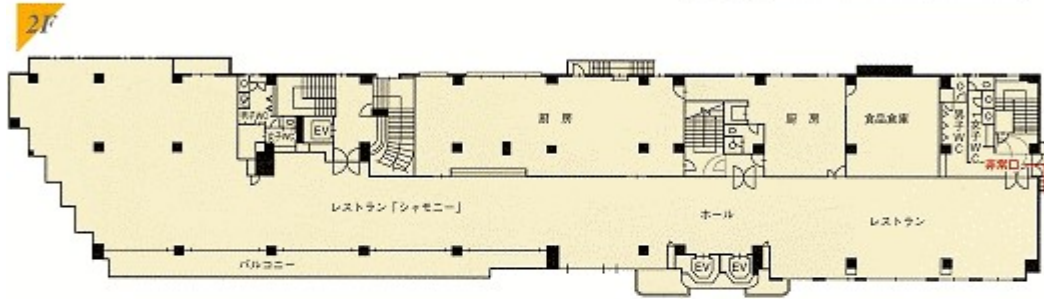

館内のご案内

当ホテルは、地下1階・地上9階建ての全館暖房完備のリゾートホテルです。
 600名様収容の館内は機能的に設計され、火災予防には万全を期しておりますので、安心してご宿泊いただけます。

施設概要

【収容人員】

全102ルーム450名様

【客室】

和室97、和洋室1、ツインルーム4

全室トイレ・洗面、TV、電話、金庫、冷暖房付 ※一部バス付きあり

火災警報装置・消火栓

展望大浴場

監視カメラ・集中管理システム

和室

Aタイプ
和室8帖
(洗面・トイレ)

Bタイプ
和室10帖
(洗面・トイレ)

Cタイプ
和室6帖
(バス・トイレ)

Eタイプ
和室15帖
(洗面・トイレ)