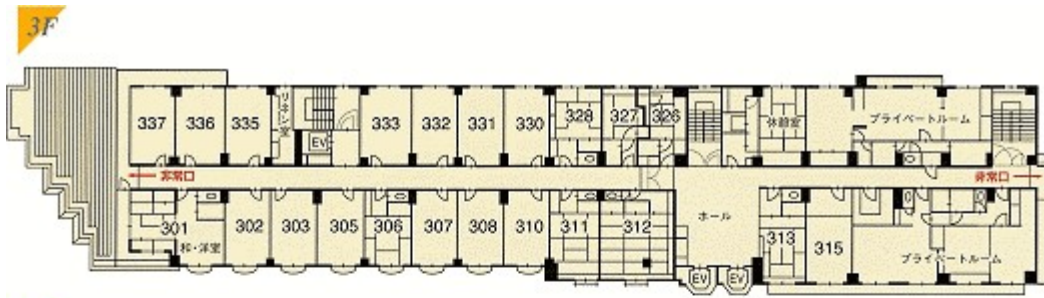

館内のご案内

当ホテルは、地下1階・地上9階建ての全館暖房完備のリゾートホテルです。
 600名様収容の館内は機能的に設計され、火災予防には万全を期しておりますので、安心してご宿泊いただけます。

施設概要

【収容人員】

全102ルーム450名様

【客室】

和室97、和洋室1、ツインルーム4

全室トイレ・洗面、TV、電話、金庫、冷暖房付 ※一部バス付きあり

火災警報装置・消火栓

展望大浴場

監視カメラ・集中管理システム

和室

Aタイプ
和室8帖
(洗面・トイレ)

Bタイプ
和室10帖
(洗面・トイレ)

Cタイプ
和室6帖
(バス・トイレ)

Eタイプ
和室15帖
(洗面・トイレ)