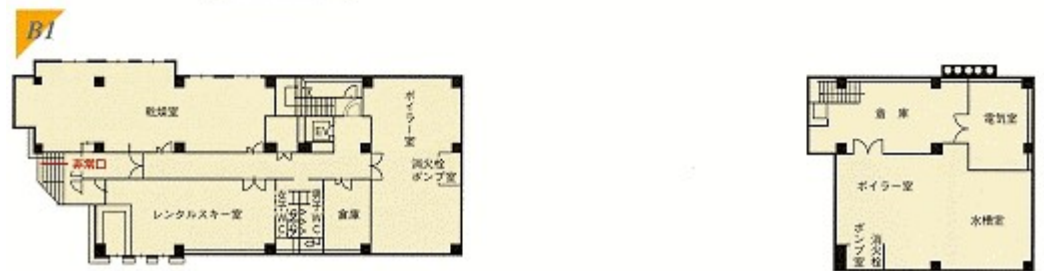

館内のご案内

当ホテルは、地下1階・地上9階建ての全館暖房完備のリゾートホテルです。
 600名様収容の館内は機能的に設計され、火災予防には万全を期しておりますので、安心してご宿泊いただけます。

施設概要

【収容人員】

全102ルーム450名様

【客室】

和室97、和洋室1、ツインルーム4

全室トイレ・洗面、TV、電話、金庫、冷暖房付 ※一部バス付きあり

火災警報装置・消火栓

展望大浴場

監視カメラ・集中管理システム

和室

Aタイプ
和室8帖
(洗面・トイレ)

Bタイプ
和室10帖
(洗面・トイレ)

Cタイプ
和室6帖
(バス・トイレ)

Eタイプ
和室15帖
(洗面・トイレ)

洋室

Dタイプ
ツインルーム
(バス・トイレ)

政府登録国際観光旅館 竜王プリンスホテル
〒381-0405 長野県下高井郡山ノ内町夜間瀬11700-31 TEL0269-33-6011(代) FAX0269-33-7226

Copyright(C) RyuoPrinceHotel. Allrights reserved.