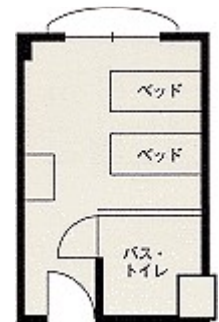

館内のご案内

当ホテルは、地下1階・地上9階建ての全館暖房完備のリゾートホテルです。
 600名様収容の館内は機能的に設計され、火災予防には万全を期しておりますので、安心してご宿泊いただけます。

施設概要

【収容人員】

全102ルーム450名様

【客室】

和室97、和洋室1、ツインルーム4

全室トイレ・洗面、TV、電話、金庫、冷暖房付 ※一部バス付きあり

火災警報装置・消火栓

展望大浴場

監視カメラ・集中管理システム

和室

Aタイプ
和室8帖
(洗面・トイレ)

Bタイプ
和室10帖
(洗面・トイレ)

Cタイプ
和室6帖
(バス・トイレ)

Eタイプ
和室15帖
(洗面・トイレ)

洋室

Dタイプ
ツインルーム
(バス・トイレ)

政府登録国際観光旅館 竜王プリンスホテル
〒381-0405 長野県下高井郡山ノ内町夜間瀬11700-31 TEL0269-33-6011(代) FAX0269-33-7226

Copyright(C) RyuoPrinceHotel. Allrights reserved.