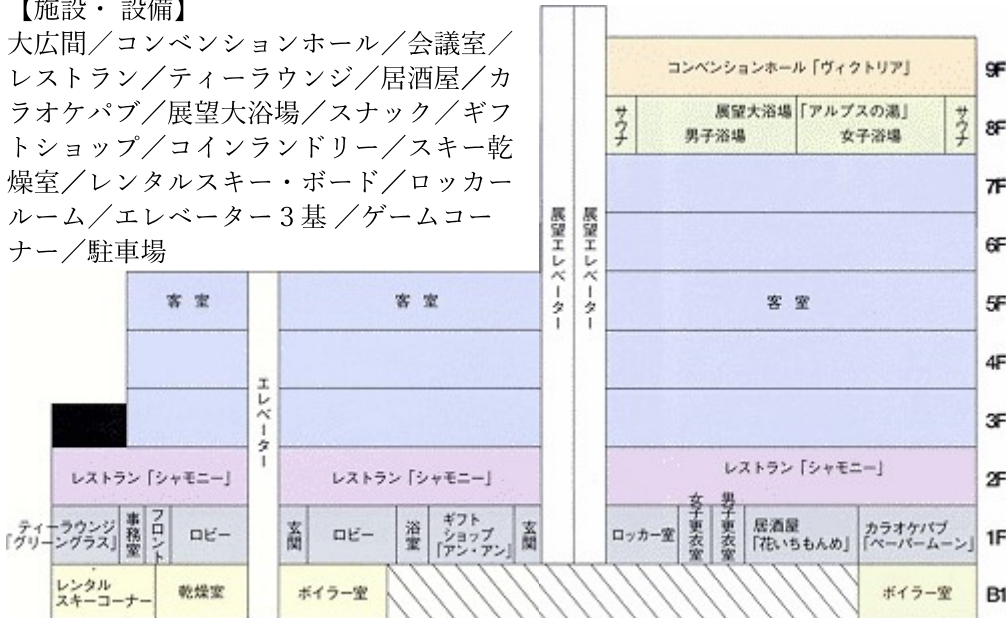

館内のご案内

当ホテルは、地下1階・地上9階建ての全館暖房完備のリゾートホテルです。
 600名様収容の館内は機能的に設計され、火災予防には万全を期しておりますので、安心してご宿泊いただけます。

施設概要

【収容人員】

全102ルーム450名様

【客室】

和室97、和洋室1、ツインルーム4

全室トイレ・洗面、TV、電話、金庫、冷暖房付 ※一部バス付きあり

【施設・設備】

大広間／コンベンションホール／会議室／
 レストラン／ティーラウンジ／居酒屋／カ
 ラオケパブ／展望大浴場／スナック／ギフ
 トショップ／コインランドリー／スキー乾
 燥室／レンタルスキー・ボード／ロッカ
 ルーム／エレベーター3基／ゲームコー
 ナー／駐車場

フロント

ロビー

ティーラウンジ

レストラン

ギフトショップ

コンベンションホール