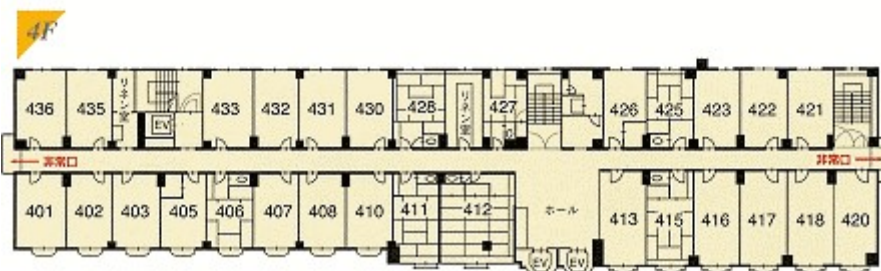

火災警報装置・消火栓

展望大浴場

監視カメラ・集中管理システム

和室

Aタイプ
和室8帖
(洗面・トイレ)

Bタイプ
和室10帖
(洗面・トイレ)

Cタイプ
和室6帖
(バス・トイレ)

Eタイプ
和室15帖
(洗面・トイレ)