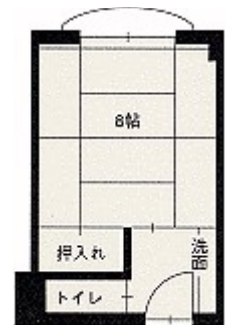

館内のご案内

当ホテルは、地下1階・地上9階建ての全館暖房完備のリゾートホテルです。
 600名様収容の館内は機能的に設計され、火災予防には万全を期しておりますので、安心してご宿泊いただけます。

施設概要

【収容人員】

全102ルーム450名様

【客室】

和室97、和洋室1、ツインルーム4

全室トイレ・洗面、TV、電話、金庫、冷暖房付 ※一部バス付きあり

火災警報装置・消火栓

展望大浴場

監視カメラ・集中管理システム

和室

Aタイプ
和室8帖
(洗面・トイレ)

Bタイプ
和室10帖
(洗面・トイレ)

Cタイプ
和室6帖
(バス・トイレ)

Eタイプ
和室15帖
(洗面・トイレ)

洋室

Dタイプ
ツインルーム
(バス・トイレ)

政府登録国際観光旅館 竜王プリンスホテル
〒381-0405 長野県下高井郡山ノ内町夜間瀬11700-31 TEL0269-33-6011(代) FAX0269-33-7226

Copyright(C) RyuoPrinceHotel. Allrights reserved.