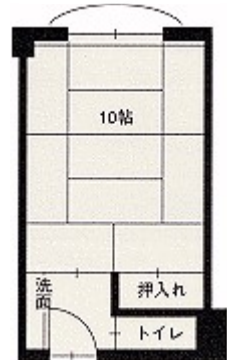

館内のご案内

当ホテルは、地下1階・地上9階建ての全館暖房完備のリゾートホテルです。
 600名様収容の館内は機能的に設計され、火災予防には万全を期しておりますので、安心してご宿泊いただけます。

施設概要

【収容人員】

全102ルーム450名様

【客室】

和室97、和洋室1、ツインルーム4

全室トイレ・洗面、TV、電話、金庫、冷暖房付 ※一部バス付きあり

火災警報装置・消火栓

展望大浴場

監視カメラ・集中管理システム

和室

Aタイプ
和室8帖
(洗面・トイレ)

Bタイプ
和室10帖
(洗面・トイレ)

Cタイプ
和室6帖
(バス・トイレ)

Eタイプ
和室15帖
(洗面・トイレ)

洋室

Dタイプ
ツインルーム
(バス・トイレ)

政府登録国際観光旅館 竜王プリンスホテル
〒381-0405 長野県下高井郡山ノ内町夜間瀬11700-31 TEL0269-33-6011(代) FAX0269-33-7226

Copyright(C) RyuoPrinceHotel. Allrights reserved.